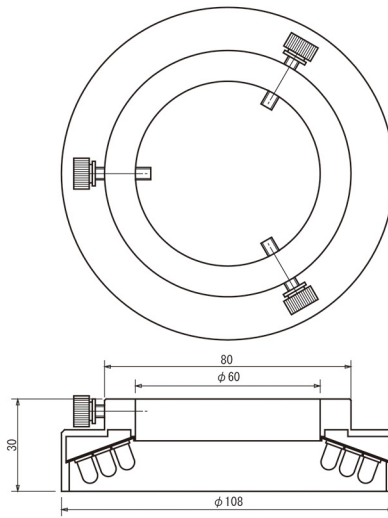

实体显微镜照明仕様一覧

利用高輝度白色LED制成。寿命长，启动快，可以替代荧光灯作为显微镜照明使用。

型号	尺寸			LED数	供电规格	外觀
	外径	内径	厚度			
LRD-75/40W	75	40	25	60	DC12V 0.3A	图1
LRD-108/60W	108	60	30	108	DC12V 0.5A	图2

其他尺寸请商榷

图1

图2

推荐电源: JOL-1220D

1000级占空比设定，实现细密的光量调节，3位数码开关，粗·中·细调光自在

适合电源: JOL-1205A

以可变电圧进行光亮设定，通过旋钮调光，超低价格