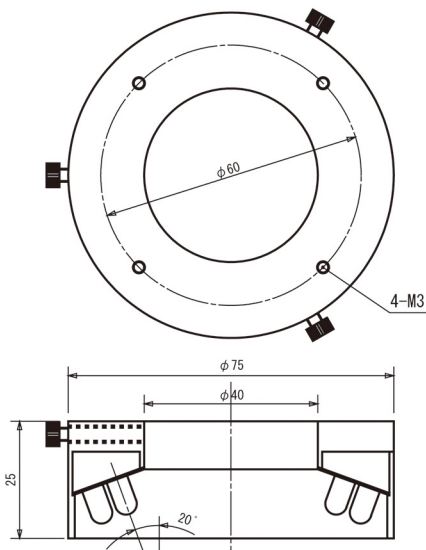

实体显微镜照明仕様一覧

利用高輝度白色LED制成。寿命长，启动快，可以替代荧光灯作为显微镜照明使用。

型号	尺寸			LED数	供电规格	外觀
	外径	内径	厚度			
LRD-75/40W	75	40	25	60	DC12V 0.3A	图1
LRD-108/60W	108	60	30	108	DC12V 0.5A	图2

其他尺寸请商榷

图1

图2

推荐电源: JOL-1220D

1000级占空比设定，实现细密的光量调节，3位数码开关，粗·中·细调光自在

适合电源: JOL-1205A

以可变电圧进行光亮设定，通过旋钮调光，超低价格