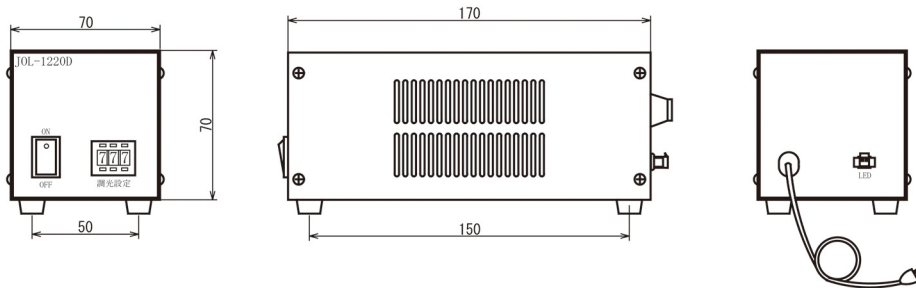

实体显微镜照明仕様一覧

利用高輝度白色LED制成。寿命长，启动快，可以替代荧光灯作为显微镜照明使用。

型号	尺寸			LED数	供电规格	外觀
	外径	内径	厚度			
LRD-75/40W	75	40	25	60	DC12V 0.3A	图1
LRD-108/60W	108	60	30	108	DC12V 0.5A	图2

其他尺寸请商榷

图1

图2

推荐电源: JOL-1220D

1000级占空比设定，实现细密的光量调节，3位数码开关，粗·中·细调光自在

适合电源: JOL-1205A

以可变电圧进行光亮设定，通过旋钮调光，超低价格