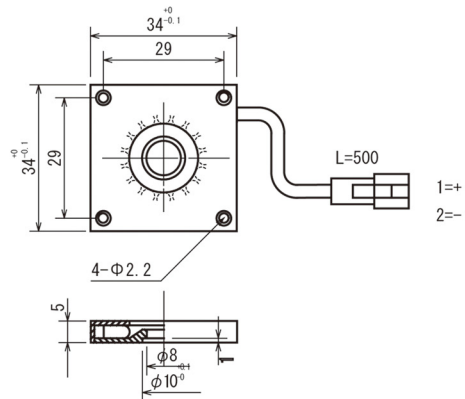

LED薄型反射式环状照明

LED的光横向射出，经特殊的反射处理，实现薄形至近距离照明。

型号	尺寸 (mm)			LED数	供电规格	WD	外观图
	外寸	内径	厚度				
LRR-26/26-8R	26×26	8	3	18	DC12V 0.035A	5~13	图1
LRR-26/26-8□	26×26	8	3	18	DC12V 0.07A	5~13	图1
LRR-28/28-11R	28×28	11	3	18	DC12V 0.035A	3~8	图2
LRR-28/28-11□	28×28	11	3	18	DC12V 0.07A	3~8	图2
LRR-26/33-8R	26×33	8	4	18	DC12V 0.035A	5~13	图3
LRR-26/33-8□	26×33	8	4	18	DC12V 0.07A	5~13	图3
LRR-34/34-8R	34×34	8	5	18	DC12V 0.06A	5~10	图4
LRR-34/34-8□	34×34	8	5	18	DC12V 0.12A	5~10	图4

□用于表示颜色、R=红、G=绿、B=蓝、W=白 其他 尺寸·IR/UV、请商榷

图1

图2

图3

图4