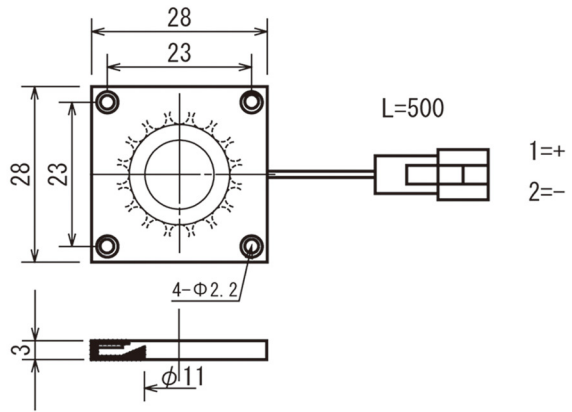

LED薄型反射式环状照明

LED的光横向射出，经特殊的反射处理，实现薄形至近距离照明。

型号	尺寸 (mm)			LED数	供电规格	WD	外观图
	外寸	内径	厚度				
LRR-26/26-8R	26×26	8	3	18	DC12V 0.035A	5~13	图1
LRR-26/26-8□	26×26	8	3	18	DC12V 0.07A	5~13	图1
LRR-28/28-11R	28×28	11	3	18	DC12V 0.035A	3~8	图2
LRR-28/28-11□	28×28	11	3	18	DC12V 0.07A	3~8	图2
LRR-26/33-8R	26×33	8	4	18	DC12V 0.035A	5~13	图3
LRR-26/33-8□	26×33	8	4	18	DC12V 0.07A	5~13	图3
LRR-34/34-8R	34×34	8	5	18	DC12V 0.06A	5~10	图4
LRR-34/34-8□	34×34	8	5	18	DC12V 0.12A	5~10	图4

□用于表示颜色、R=红、G=绿、B=蓝、W=白 其他 尺寸·IR/UV、请商榷

图1

图2

图3

图4