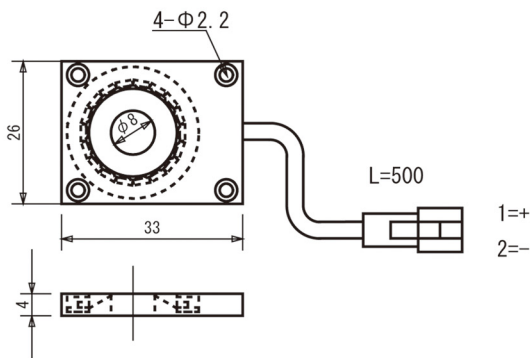

LED薄型反射式环状照明

LED的光横向射出，经特殊的反射处理，实现薄形至近距离照明。

型号	尺寸 (mm)			LED数	供电规格	WD	外观图
	外寸	内径	厚度				
LRR-26/26-8R	26×26	8	3	18	DC12V 0.035A	5~13	图1
LRR-26/26-8□	26×26	8	3	18	DC12V 0.07A	5~13	图1
LRR-28/28-11R	28×28	11	3	18	DC12V 0.035A	3~8	图2
LRR-28/28-11□	28×28	11	3	18	DC12V 0.07A	3~8	图2
LRR-26/33-8R	26×33	8	4	18	DC12V 0.035A	5~13	图3
LRR-26/33-8□	26×33	8	4	18	DC12V 0.07A	5~13	图3
LRR-34/34-8R	34×34	8	5	18	DC12V 0.06A	5~10	图4
LRR-34/34-8□	34×34	8	5	18	DC12V 0.12A	5~10	图4

□用于表示颜色、R=红、G=绿、B=蓝、W=白 其他 尺寸·IR/UV、请商榷

图1

图2

图3

图4