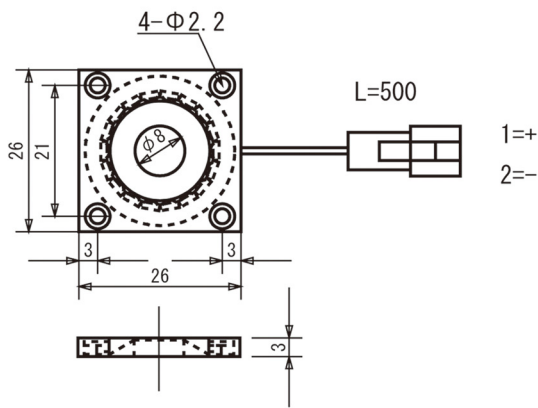

LED薄型反射式环状照明

LED的光横向射出，经特殊的反射处理，实现薄形至近距离照明。

型号	尺寸 (mm)			LED数	供电规格	WD	外观图
	外寸	内径	厚度				
LRR-26/26-8R	26×26	8	3	18	DC12V 0.035A	5~13	图1
LRR-26/26-8□	26×26	8	3	18	DC12V 0.07A	5~13	图1
LRR-28/28-11R	28×28	11	3	18	DC12V 0.035A	3~8	图2
LRR-28/28-11□	28×28	11	3	18	DC12V 0.07A	3~8	图2
LRR-26/33-8R	26×33	8	4	18	DC12V 0.035A	5~13	图3
LRR-26/33-8□	26×33	8	4	18	DC12V 0.07A	5~13	图3
LRR-34/34-8R	34×34	8	5	18	DC12V 0.06A	5~10	图4
LRR-34/34-8□	34×34	8	5	18	DC12V 0.12A	5~10	图4

□用于表示颜色、R=红、G=绿、B=蓝、W=白 其他 尺寸·IR/UV、请商榷

图1

图2

图3

图4